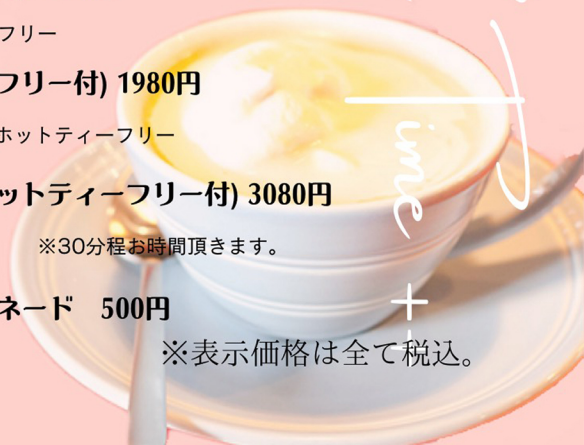

● シナモンチャイ (ホットティーフリー付) 1980円

1カップホットシナモンティー + ホットティーフリー

● フルーツアイスティー (ホットティーフリー付) 1980円

1グラスアイスティー(季節のフルーツ入り) + ホットティーフリー

● ムレスナさんのスペシャルチャイ (ホットティーフリー付) 3080円

1カップホットチャイ + ホットティーフリー

※30分程お時間頂きます。

● 【HOT/ICE】キッズミルク or レモネード 500円

※小学生以下の方のみ。

※表示価格は全て税込。

Tea Time

Food Menu

お食事と一緒に。
より優雅なティータイムを。

●究極のホットケーキセット 2530円 (单品¥1430)

ホットケーキ + ホットティーフリー

絵本に出てくるような夢のホットケーキを特製の銅板で一枚一枚焼き上げます。
ふっくらしっとり広がる口溶けの滑らかさ、
特製ティーソースをたっぷりかければジュワッと広がる優しい甘さ。
ムレスナティーとのハーモニーを心ゆくまでお楽しみください。